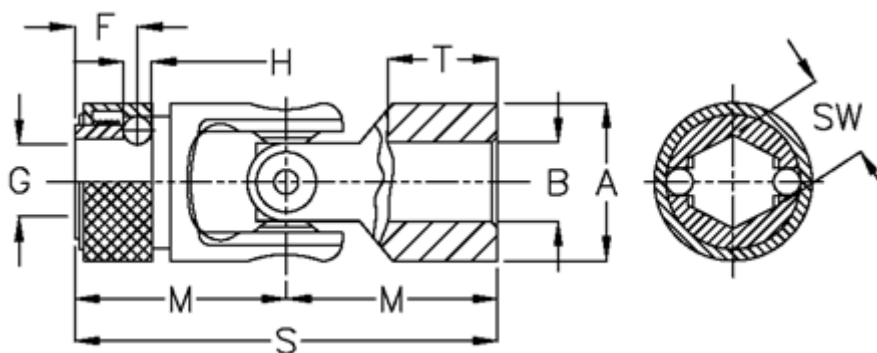

Varenummer: 07620426
Beskrivelse: Krydsled med nåleleje og snaplås
0.620.426

Mål

A	= 20	sw = 9.06
B H7	= 10	T = 18
F	= 11.5	
G	= 8.0	
H	= 4.00	
M	= 31	
MD max. Nm	= 15	
s	= 62	